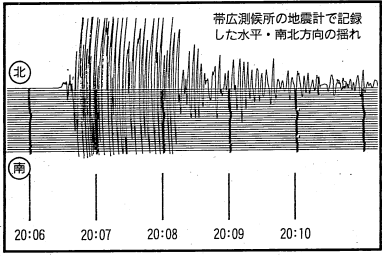

帯広・十勝にも大きな被害

M7.5 本道、東北に強い地震

帯広測候所の地震計で記録した水平・南北方向の揺れ
帯広測候所の地震計で記録した水平・南北方向の揺れ。図は、帯広測候所の地震計で記録した水平・南北方向の揺れを示している。図の縦軸は、揺れの振幅を示し、横軸は時間を示している。図は、帯広測候所の地震計で記録した水平・南北方向の揺れを示している。図の縦軸は、揺れの振幅を示し、横軸は時間を示している。

振り切れ 大地震計

帯広測候所の地震計は、十五日後の午後八時、約一メートルの振幅で揺れた。これは、帯広測候所の地震計で記録した水平・南北方向の揺れを示している。図の縦軸は、揺れの振幅を示し、横軸は時間を示している。

大型店など 経済被害は億単位

藤丸だけで概算3億円
経済被害は億単位。藤丸だけで概算3億円。これは、帯広測候所の地震計で記録した水平・南北方向の揺れを示している。図の縦軸は、揺れの振幅を示し、横軸は時間を示している。

帯広、広尾で震度5の強震

火災2件、93人重軽傷

別荘など住宅6棟が損壊

十五日後の午後八時、北緯四十二度、東経十四度の地点で、震度5の強震が発生した。震害は、帯広、広尾を中心に、十勝地方にも被害が広がった。火災2件、93人重軽傷。別荘など住宅6棟が損壊。

十勝毎日新聞

発行所 十勝毎日新聞社
〒100 帯広市東1条南8丁目
電話・編集室(23)21、広告
②323、総務・販売(2)222
©十勝毎日新聞社 1993