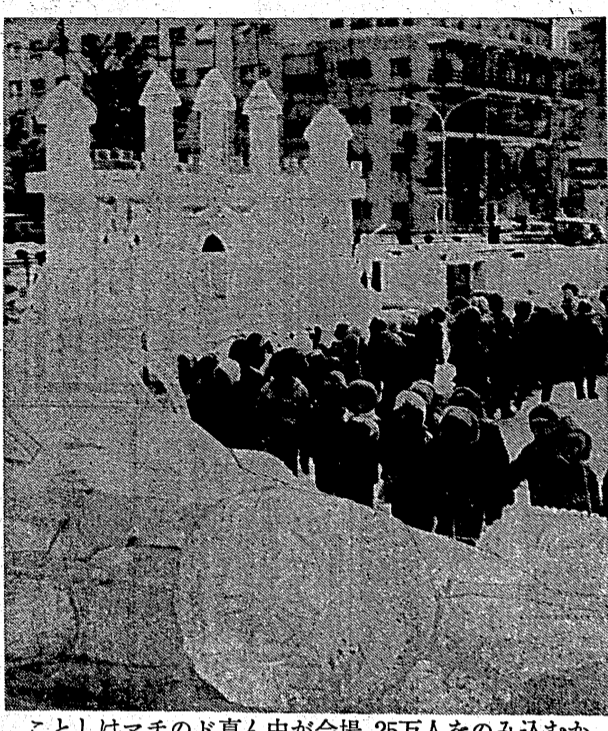

おびひろ氷まつり開幕

帯広二大まつりのひとつとして親しまれている冬の一大イベント「第十一回おびひろ氷まつり」が二十六日から、旧帯広小学校跡地(西三番七)の特設会場で始まった。両まつりは二十八日までの三日間、二万基の氷像が立ちならぶ主会場を中心に多彩な催しが繰り広げられる。

ことしはマチのド真ん中が会場。25万人をのみ込むか

氷像ズラリ二百 平原太鼓で盛り上げる

帯広市が中心となり、おびひろ氷まつり実行委員会が主催する「第十一回おびひろ氷まつり」が二十六日から、旧帯広小学校跡地(西三番七)の特設会場で始まった。両まつりは二十八日までの三日間、二万基の氷像が立ちならぶ主会場を中心に多彩な催しが繰り広げられる。

おびひろ氷まつり実行委員会が主催する「第十一回おびひろ氷まつり」が二十六日から、旧帯広小学校跡地(西三番七)の特設会場で始まった。両まつりは二十八日までの三日間、二万基の氷像が立ちならぶ主会場を中心に多彩な催しが繰り広げられる。

十勝東部大荒れ 列車運休、学校は臨休

大雪による交通障害が深刻化している。帯広市では、二十四日から二十五日にかけて、大雪による交通障害が深刻化している。帯広市では、二十四日から二十五日にかけて、大雪による交通障害が深刻化している。